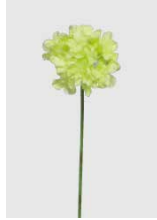

造花アルテ・1

**M017**

アリンカローズ  
ホワイト  
2~7cm×H35cm  
¥420 ④/本 ④ 1本

**M019**

アリンカローズ  
ムーブ  
2~7cm×H35cm  
¥420 ④/本 ④ 1本

**M023**

アジサイ  
グリーン  
14cm×H25cm  
¥440 ④/本 ④ 1本

造花アルテ・2

**M047**

かすみ草  
H57cm  
¥560 ④/本 ④ 1本