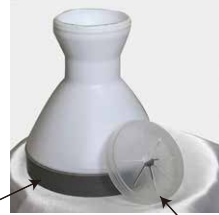

## プラ花瓶

スタンディングブーケの制作にぴったりのポット

◎ ウェイト トレー  
作品を安定させるトレー構造

◎ 固定キャップ  
ブーケをしっかりと固定します

**266-FP-160** FP-160  
7.8cm×11cm×H14.5cm  
¥450 ③/ヶ ㊦ 10ヶ【60ヶ】

**266-FP-140** FP-140  
6.2cm×11cm×H13cm  
¥400 ③/ヶ ㊦ 10ヶ【60ヶ】

**266-FP-110** FP-110  
6.2cm×9.5cm×H9.5cm  
¥200 ③/ヶ ㊦ 10ヶ【120ヶ】