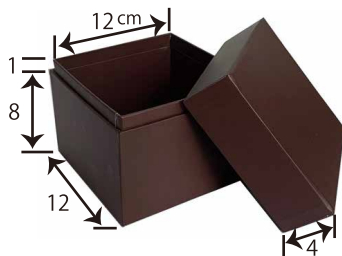

## プラ花瓶

スタンディングブーケの制作にぴったりのポット

◎ ウェイト トレー  
作品を安定させるトレー構造

◎ 固定キャップ  
ブーケをしっかりと固定します

**266-FP-160** FP-160  
7.8cm×11cm×H14.5cm  
¥450 ③/ヶ ㊦ 10ヶ【60ヶ】

**266-FP-140** FP-140  
6.2cm×11cm×H13cm  
¥400 ③/ヶ ㊦ 10ヶ【60ヶ】

**266-FP-110** FP-110  
6.2cm×9.5cm×H9.5cm  
¥200 ③/ヶ ㊦ 10ヶ【120ヶ】

## ギフトボックス

**266-KMB-012**  
ギフトボックス 01  
W12cm×D12×H12  
¥400 ④/ヶ ㊦ 1ヶ【60ヶ】

**266-KMB-033**  
ギフトボックス 02  
W8cm×D32×H12  
¥600 ④/ヶ ㊦ 1ヶ【120ヶ】

蓋に高さを取り  
空間を作りました

オアシスのセットのしやすさ

オアシス 1/2 でセット

オアシス 1本を 1/3 に切り分けてセット