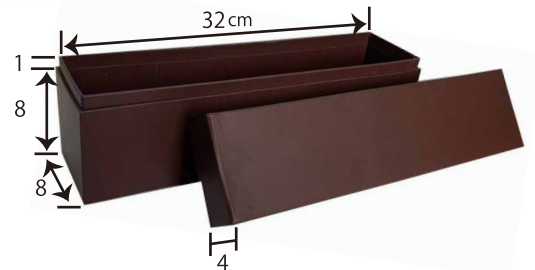

## ギフトボックス

**266-KMB-012**  
ギフトボックス 01  
W12cm×D12×H12  
¥400 ④/ヶ ㊦ 1ヶ【60ヶ】

**266-KMB-033**  
ギフトボックス 02  
W8cm×D32×H12  
¥600 ④/ヶ ㊦ 1ヶ【120ヶ】

蓋に高さを取り  
空間を作りました

オアシスのセットのしやすさ

オアシス 1/2 でセット

オアシス 1本を 1/3 に切り分けてセット