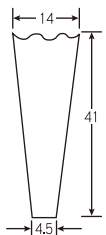

フラワーパック

- 全サイズ #40 番手厚
- 全サイズ 100 枚入り

14280 41-14
¥900 (A) / パック

14290 41-17
¥1,000 (A) / パック

14300 41-24
¥1,200 (A) / パック

14310 41-30
¥1,300 (A) / パック

14320 41-38
¥1,500 (A) / パック

14330 50-20
¥1,300 (A) / パック