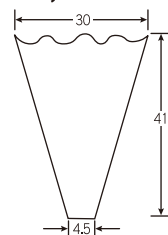

フラワーパック

- 全サイズ #40 番手厚
- 全サイズ 100 枚入り

14280 41-14
¥900 (A) / パック

14290 41-17
¥1,000 (A) / パック

14300 41-24
¥1,200 (A) / パック

14310 41-30
¥1,300 (A) / パック

14320 41-38
¥1,500 (A) / パック

14330 50-20
¥1,300 (A) / パック