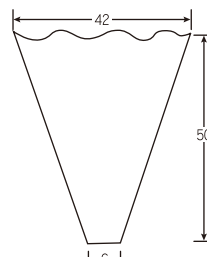

14360 50-42
¥2,000 (A) / パック