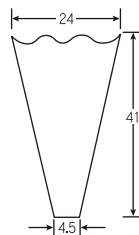

フラワーパック

- 全サイズ #40 番手厚
- 全サイズ 100 枚入り

14280 41-14
¥900 (A) / パック

14290 41-17
¥1,000 (A) / パック

14300 41-24
¥1,200 (A) / パック

14310 41-30
¥1,300 (A) / パック

14320 41-38
¥1,500 (A) / パック

14330 50-20
¥1,300 (A) / パック