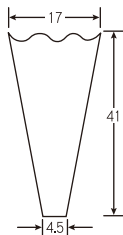

フラワーパック

- 全サイズ #40 番手厚
- 全サイズ 100 枚入り

14280 41-14
¥900 (A) / パック

14290 41-17
¥1,000 (A) / パック

14300 41-24
¥1,200 (A) / パック

14310 41-30
¥1,300 (A) / パック

14320 41-38
¥1,500 (A) / パック

14330 50-20
¥1,300 (A) / パック