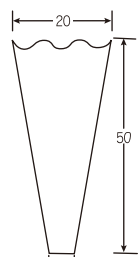

フラワーパック

- 全サイズ #40 番手厚
- 全サイズ 100 枚入り

14280 41-14
¥900 (A) / パック

14290 41-17
¥1,000 (A) / パック

14300 41-24
¥1,200 (A) / パック

14310 41-30
¥1,300 (A) / パック

14320 41-38
¥1,500 (A) / パック

14330 50-20
¥1,300 (A) / パック