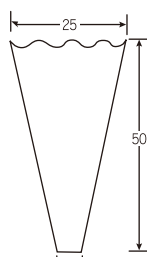

14340 50-25
¥1,400 (A) / パック