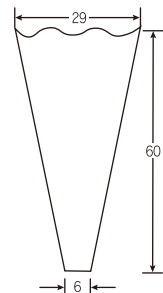

1 パック 【30 パック】

14370 60-29
¥1,900 (A) / パック