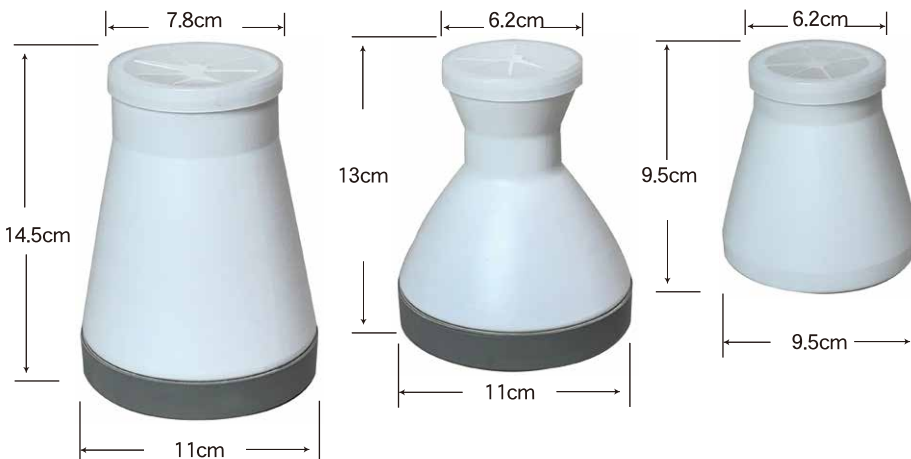

## プラ花瓶

リボンをかけると  
ブーケのシルエットが  
Good!

スタンディングブーケの  
制作にぴったりのポット

**266-FP-160**

FP-160  
7.8cm×11cm×H14.5cm  
¥450 ⑩/ヶ ㊦ 10ヶ【60ヶ】

**266-FP-140**

FP-140  
6.2cm×11cm×H13cm  
¥420 ⑩/ヶ ㊦ 10ヶ【60ヶ】

**266-FP-110**

FP-110  
6.2cm×9.5cm×H9.5cm  
¥220 ⑩/ヶ ㊦ 10ヶ【120ヶ】

◎固定キャップ  
ブーケを  
しっかり固定します

◎ウエイトトレー  
作品を安定させる  
トレー構造